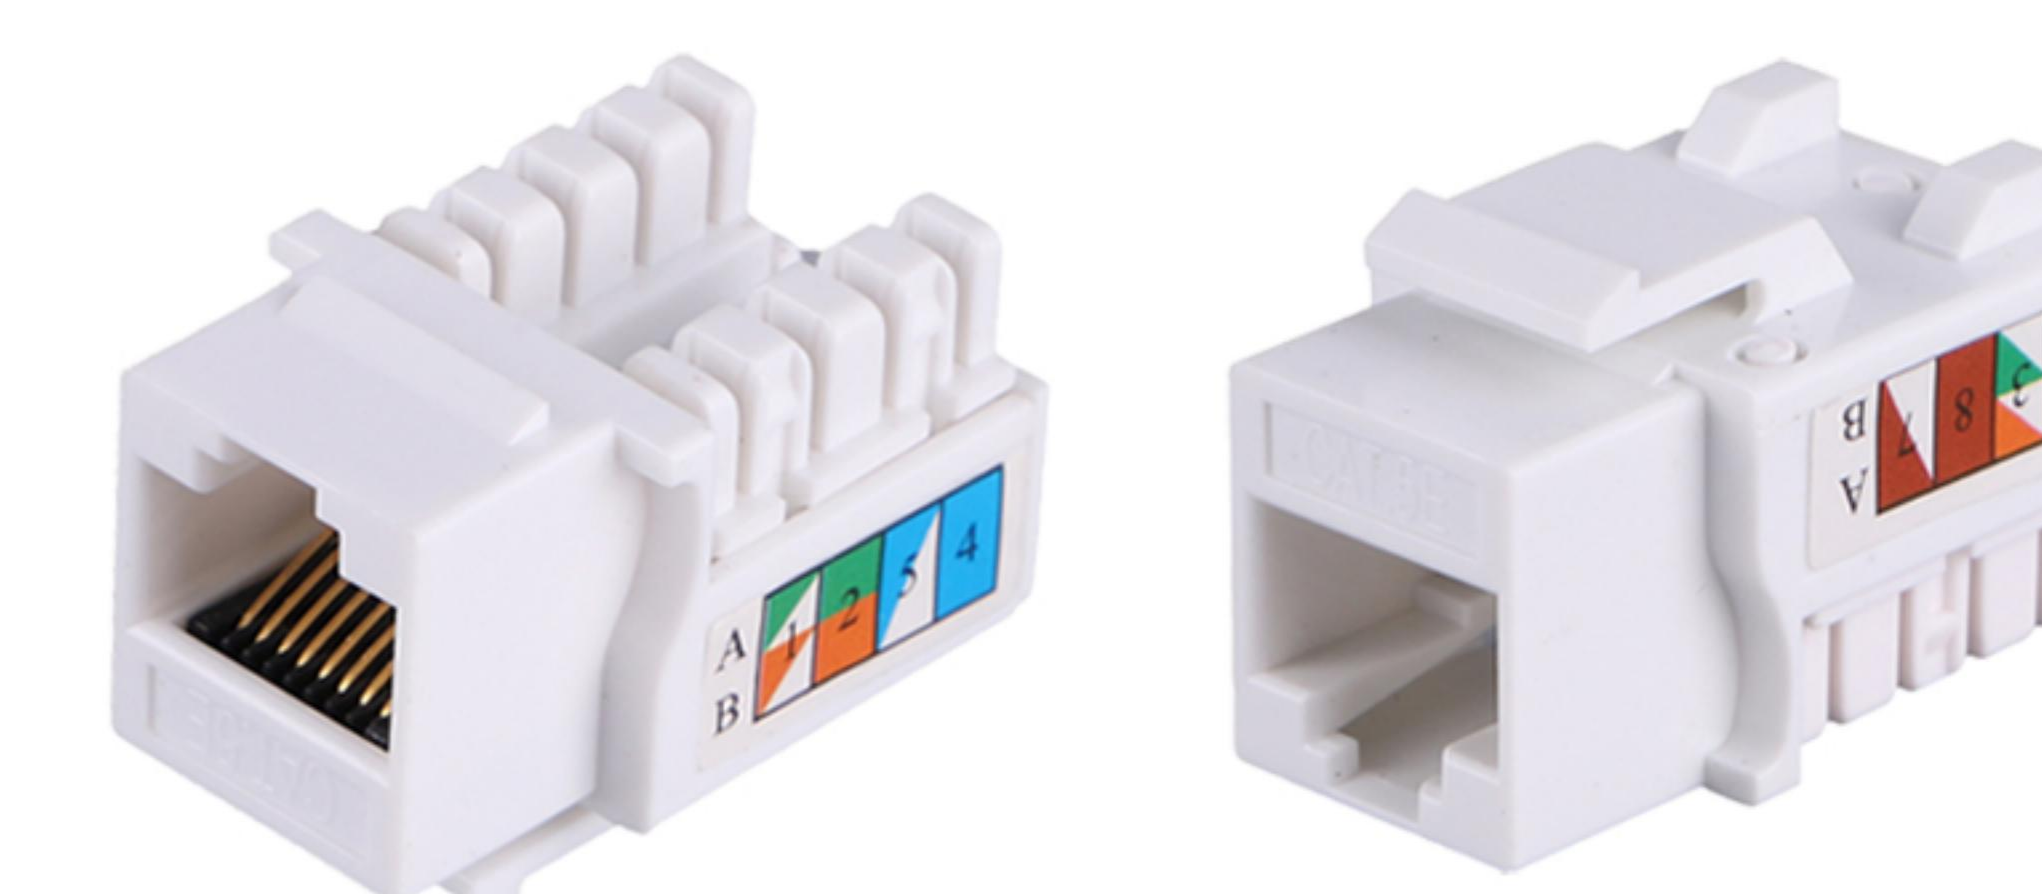

6类非屏蔽180° 信息模块

TD-M2021-XX

86型网络电视模块

TD-MS2003-TV

5类非屏蔽90° 信息模块

TD-M1022-C6

6类非屏蔽180° 信息模块

TD-M1022-C5E