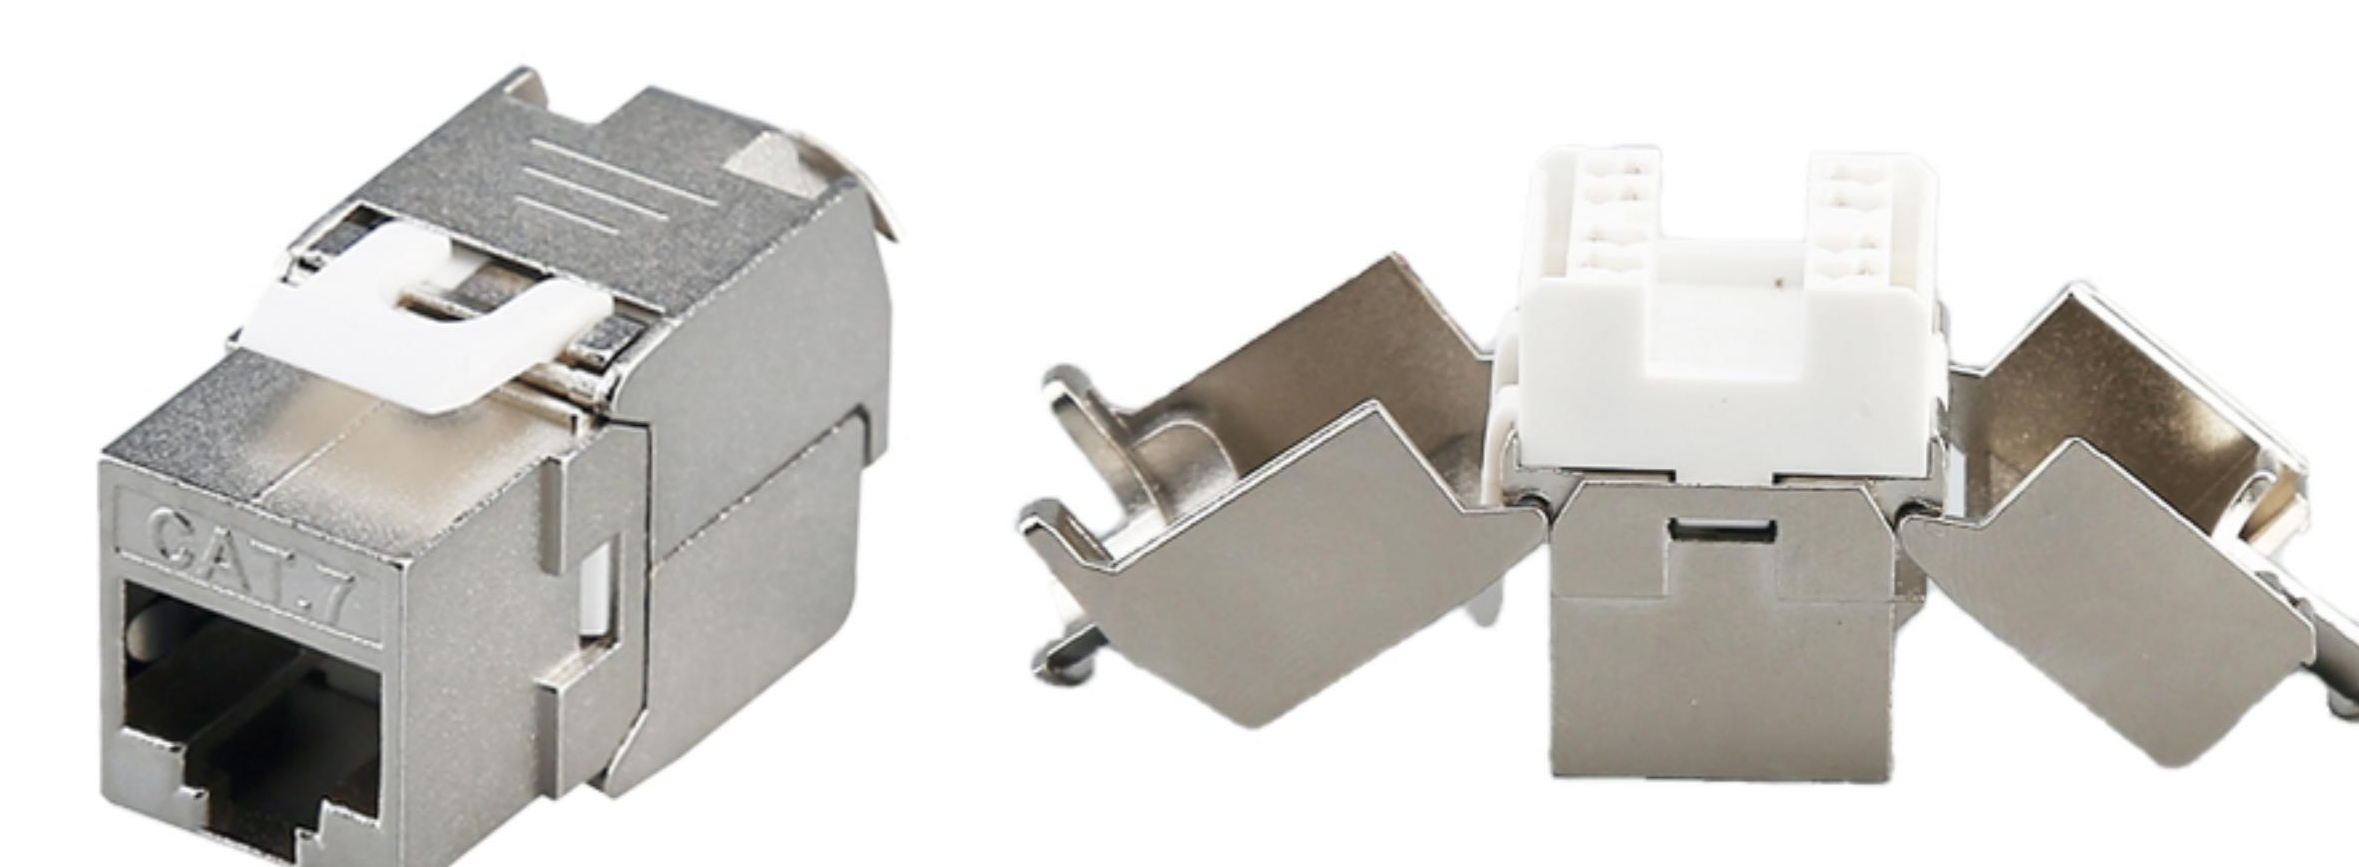

超5类非屏蔽90° 信息模块

**TD-M1029-C5E**

超5类非屏蔽180° 信息模块

**TD-AP1030-C5E**

6类屏蔽180° 信息模块

**TD-MS2301-C6/C6A**

7类屏蔽180° 信息模块

**TD-MS2102-C7**

## 24口 非屏蔽超五类配线架(带托架)

**TD-P0024-C5E**  
**TD-P0024-C6**  
**TD-P0024-C6A**

Compatible with 19-inch devices, all ports are labeled

## 24口非屏蔽配线架 (带理线环托架)

**TD-P3224-C5E-LED**  
**TD-P3224-C6-LED**  
**TD-P3224-C6A-LED**

Compatible with 19-inch devices, all ports are labeled